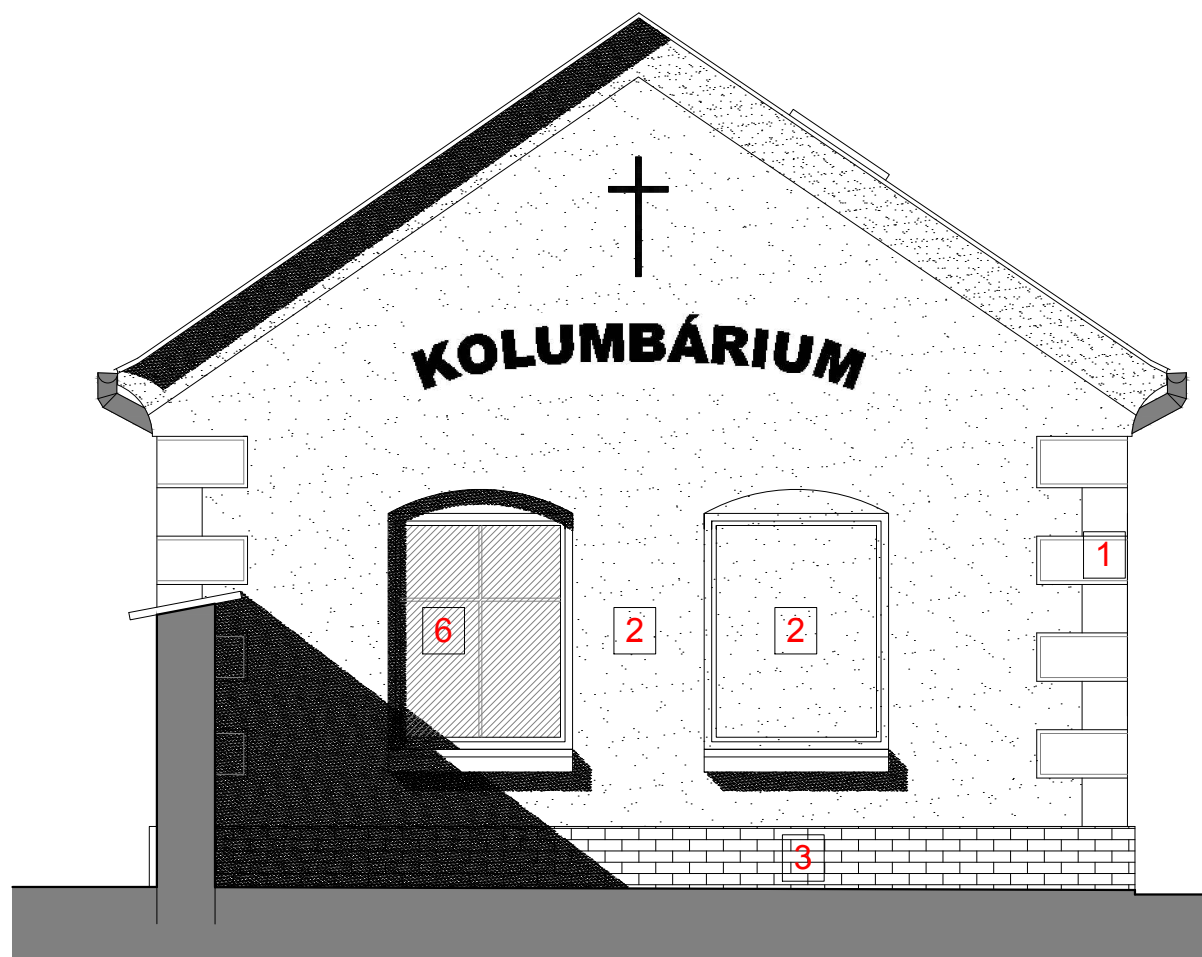

POHLEDY

NAVRHOVANÝ STAV

M 1:50

POHLED BOČNÍ - LEVÝ

POHLED ČELNÍ

LEGENDA MATERIÁLŮ:

- 1 FASÁDNÍ OMÍTKA HLADKÁ, BARVA BÍLÁ
- 2 FASÁDNÍ OMÍTKA STRUKTUROVANÁ, BARVA BÍLÁ
- 3 OBKLAD KERAMICKÝMI PÁSKY imitujícími režné cihelné zdivo
- 4 STŘEŠNÍ KRYTINA – FALCOVANÝ PLECH, BARVA TMAVĚ ŠEDÁ
- 5 VRATA DO KOLUMBÁRIA – MASIVNÍ DŘEVĚNÁ, TRANSPARENTNÍ LAZUROVACÍ LAK
- 6 OKNA DO KOLUMBÁRIA – PLASTOVÁ S IMITACÍ DŘEVA, NEPRŮHLEDNÉ ZASKLENÍ

VYPRACOVAL A KRESLIL	ZODPOVĚDNÝ PROJEKTANT	ING. VLASTIMIL VYMAZAL	
ING. VLASTIMIL VYMAZAL	ING. VLASTIMIL VYMAZAL	PROJEKTOVÁ ČINNOST VE VÝSTAVBĚ IČO: 75396734 mob.: 606 770 999	
MÍSTO : NOVÝ MALÍN	KRAJ : OLOMOUCKÝ	FORMÁT	2A4
STAVEBNÍK : Obec Nový Malín, Nový Malín 240, 788 03		MĚŘÍTKO	1:50
AKCE :	REVITALIZACE HŘBITOVA NOVÝ MALÍN	DATUM	12/2016
OBJEKT:	SO 01 – VNITŘNÍ KOLUMBÁRIUM	STUPEŇ	ÚZEMNÍ ŘÍZENÍ
OBSAH :	D. VÝKRESOVÁ DOKUMENTACE POHLEDY - NAVRHOVANÝ STAV	ČÍSLO ZAKÁZKY	13/2016
		ČÍSLO VÝKRESU:	PARÉ Č.:
		D.3	