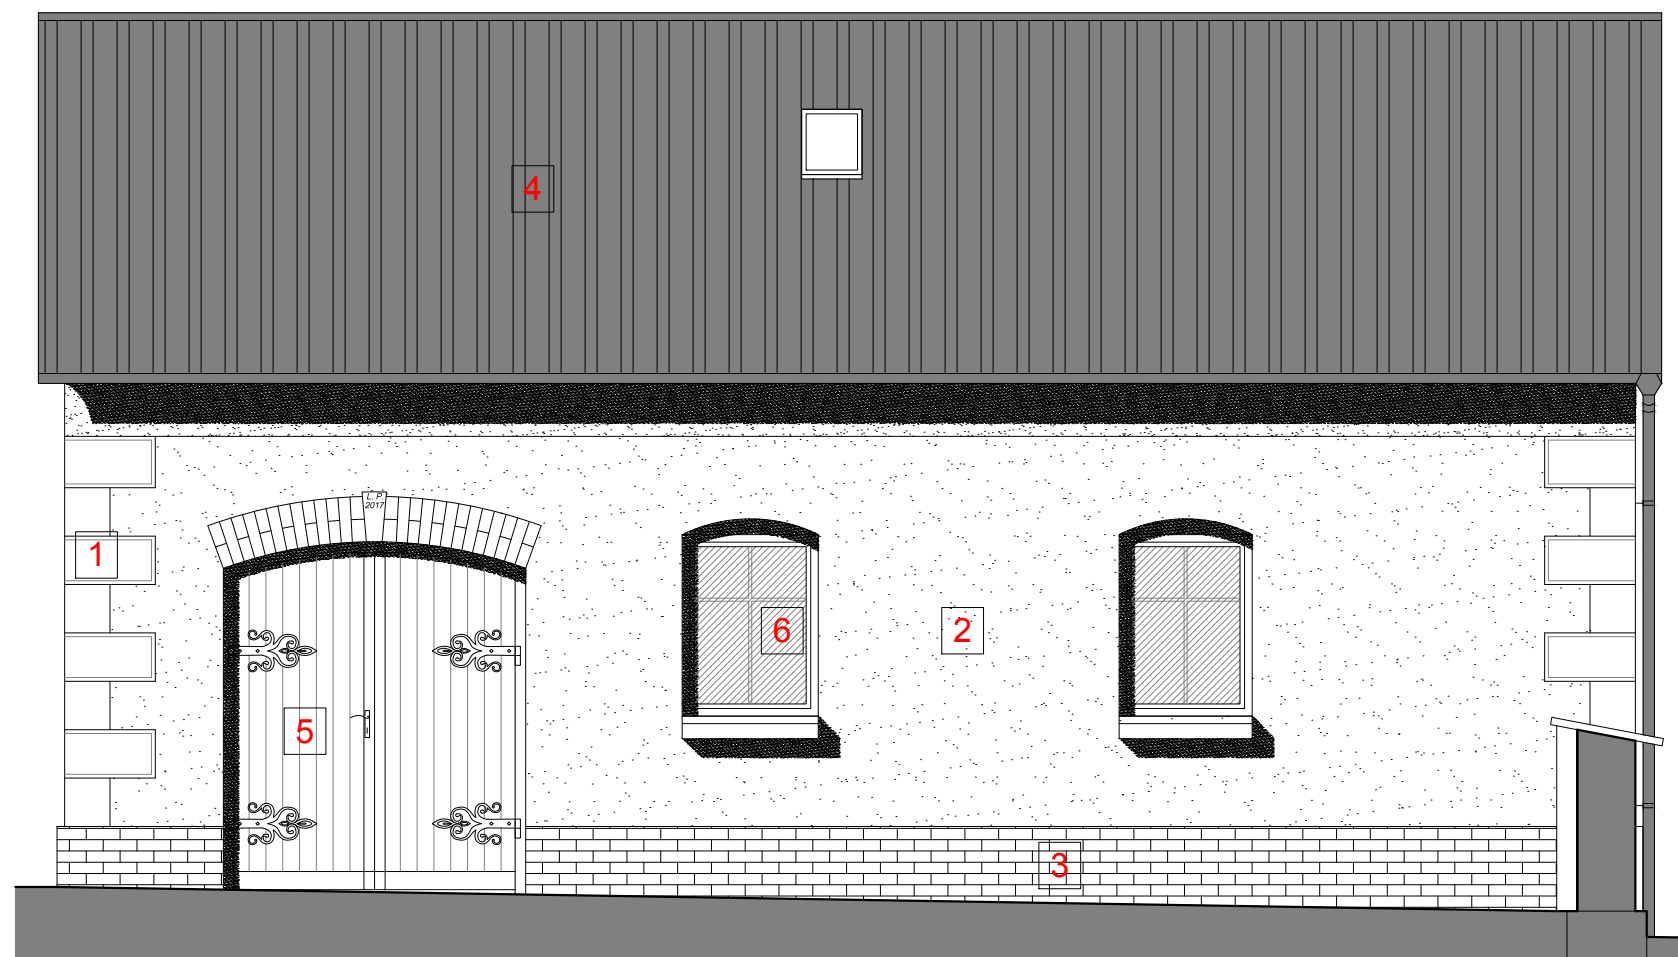

POHLEDY

NAVRHOVANÝ STAV

M 1:50

POHLED BOČNÍ - LEVÝ

POHLED ČELNÍ

LEGENDA MATERIÁLŮ:

- 1 FASÁDNÍ OMÍTKA HLADKÁ, BARVA BÍLÁ
- 2 FASÁDNÍ OMÍTKA STRUKTUROVANÁ, BARVA BÍLÁ
- 3 OBKLAD KERAMICKÝMI PÁSKY imitujícími režné cihelné zdivo
- 4 STŘEŠNÍ KRYTINA – FALCOVANÝ PLECH, BARVA TMAVĚ ŠEDÁ
- 5 VRATA DO KOLUMBÁRIA – MASIVNÍ DŘEVĚNÁ, TRANSPARENTNÍ LAZUROVACÍ LAK
- 6 OKNA DO KOLUMBÁRIA – PLASTOVÁ S IMITACÍ DŘEVA, NEPRŮHLEDNÉ ZASKLENÍ

VYPRACOVAL A KRESLIL	ZODPOVĚDNÝ PROJEKTANT	ING. VLASTIMIL VYMAZAL	
ING. VLASTIMIL VYMAZAL	ING. VLASTIMIL VYMAZAL	PROJEKTOVÁ ČINNOST VE VÝSTAVBĚ IČO: 75396734 mob.: 606 770 999	
MÍSTO : NOVÝ MALÍN	KRAJ : OLOMOUCKÝ	FORMÁT	2A4
STAVEBNÍK : Obec Nový Malín, Nový Malín 240, 788 03		MĚŘÍTKO	1:50
AKCE :	REVITALIZACE HŘBITOVA NOVÝ MALÍN	DATUM	12/2016
OBJEKT:	SO 01 – VNITŘNÍ KOLUMBÁRIUM	STUPEŇ	ÚZEMNÍ ŘÍZENÍ
OBSAH :	D. VÝKRESOVÁ DOKUMENTACE POHLEDY - NAVRHOVANÝ STAV	ČÍSLO ZAKÁZKY	13/2016
		ČÍSLO VÝKRESU:	PARÉ Č.:
		D.3	