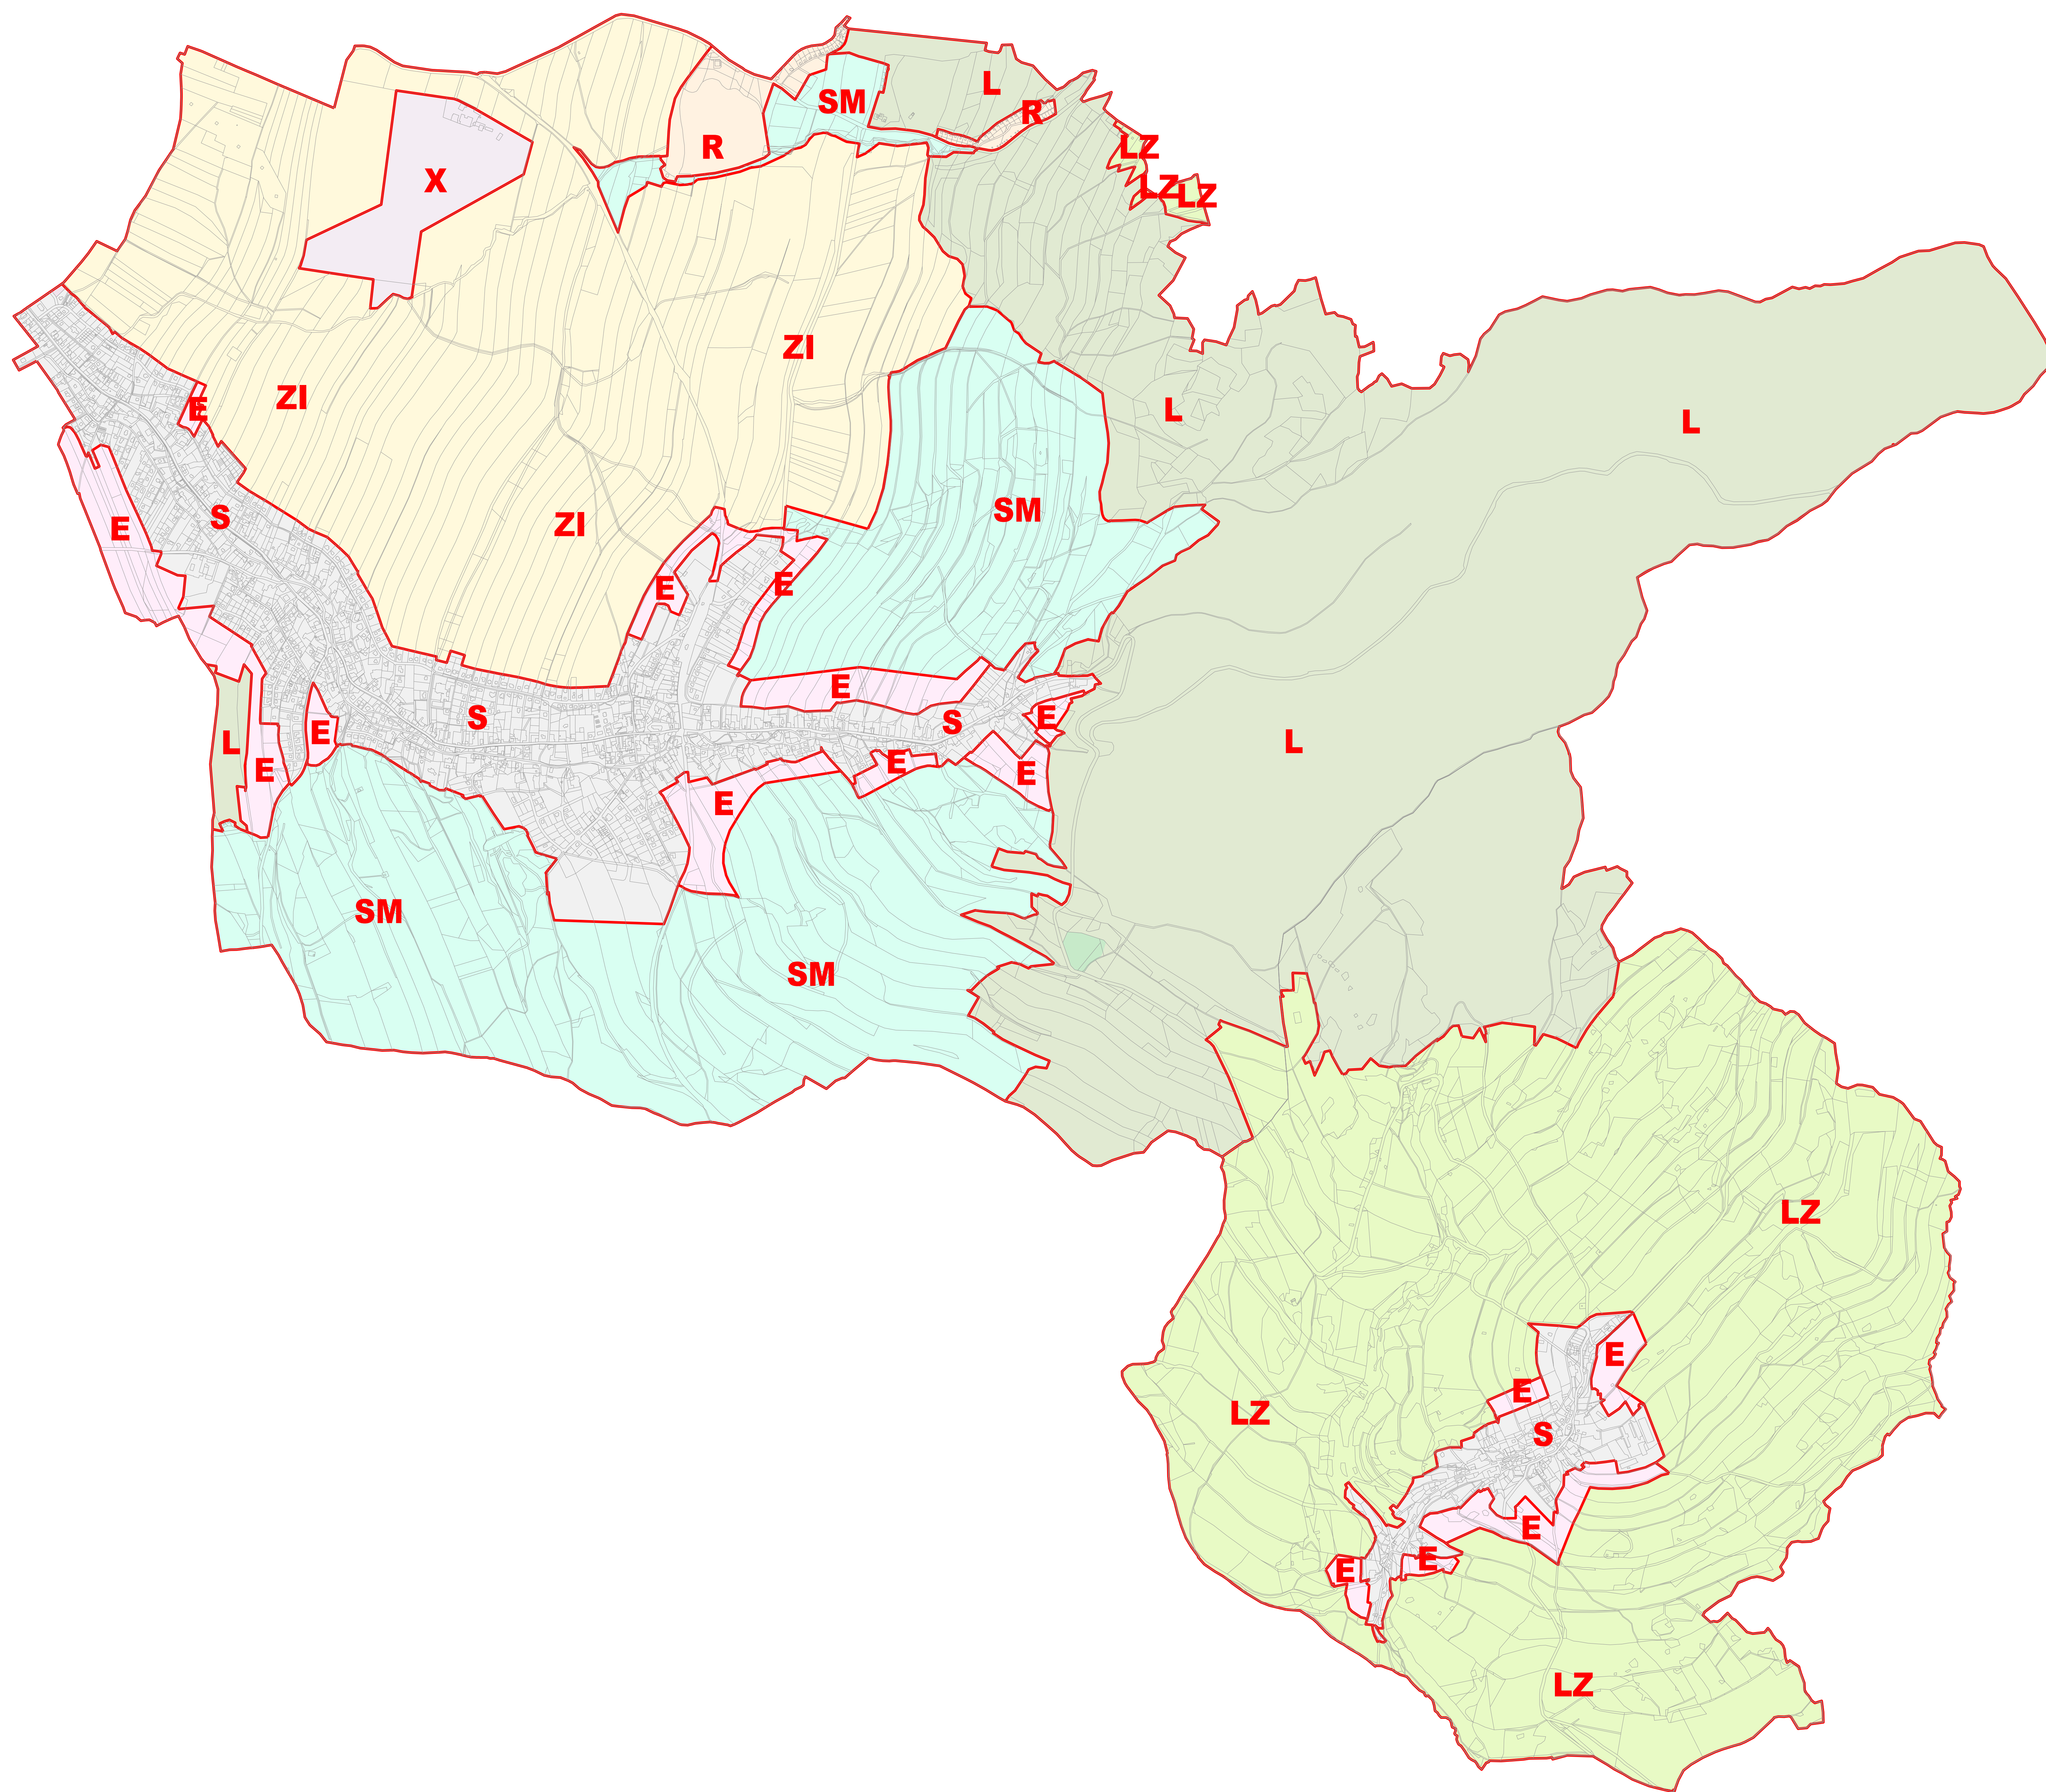

NÁVRH VYMEZENÍ KRAJINNÝCH ZÓN

ČLENĚNÍ ÚZEMÍ DLE KRAJINNÝCH ZÓN

S	KRAJINNÁ ZÓNA SÍDELNÍ
R	KRAJINNÁ ZÓNA REKREAČNÍ
E	KRAJINNÁ ZÓNA EKOTON SÍDLA
ZI	KRAJINNÁ ZÓNA ZEMĚDĚLSKÁ INTENZIVNÍ
LZ	KRAJINNÁ ZÓNA LESOZEMĚDĚLSKÁ
L	KRAJINNÁ ZÓNA LESNÍ
SM	KRAJINNÁ ZÓNA SMÍŠENÁ
X	KRAJINNÁ ZÓNA SPECIFICKÁ

GENEREL KRAJINNÝCH ÚPRAV NOVÝ MALÍN

KARTOGRAM Č. 5
NÁVRH VYMEZENÍ KRAJINNÝCH ZÓN