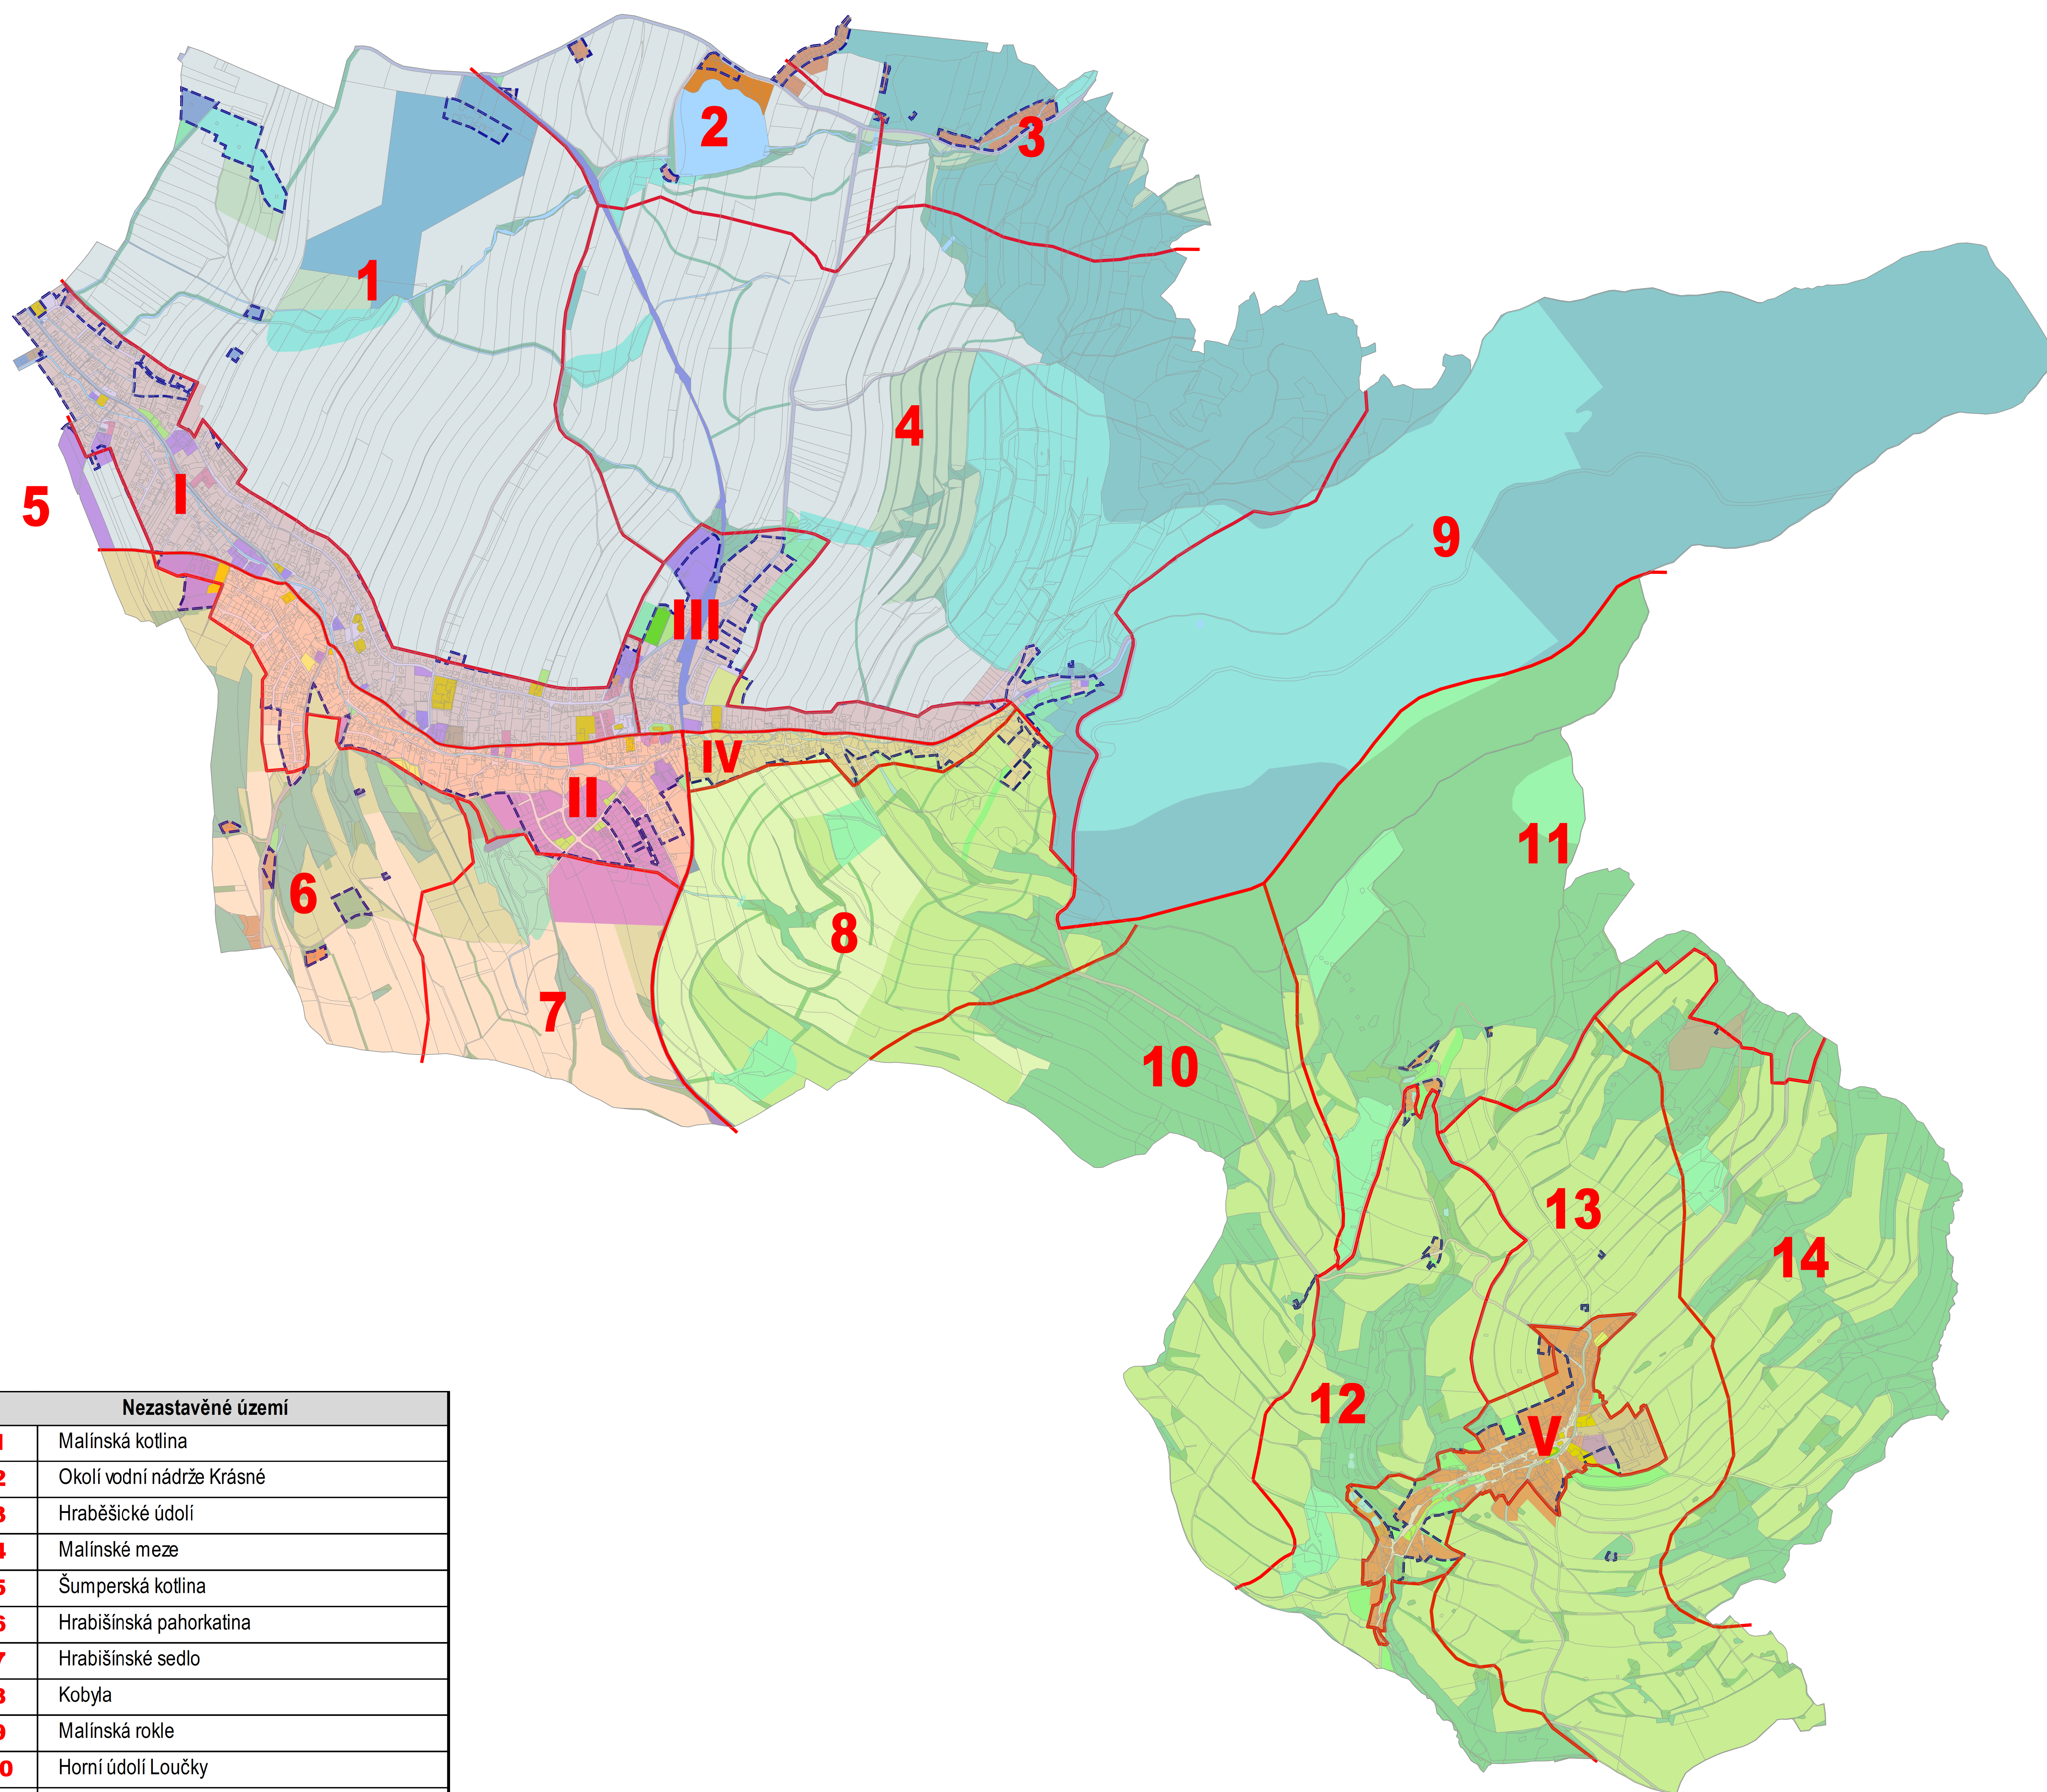

MÍSTA KRAJINNÉHO RÁZU

Nezastavěné území	
1	Malínská kotlina
2	Okolí vodní nádrže Krásné
3	Hraběšické údolí
4	Malínské meze
5	Šumperská kotlina
6	Hrabišinská pahorkatina
7	Hrabišinské sedlo
8	Kobyla
9	Malínská rokle
10	Horní údolí Loučky
11	Horní údolí Mýdlového potoka
12	Střední údolí Mýdlového potoka
13	Horní Mladoňovsko
14	Údolí Václavského potoka
Zastavěné území	
I	Plechya a dolní Nový Malín
II	Dolní Nový Malín – jih
III	Horní Nový Malín – sever
IV	Horní Nový Malín – jih
V	Mladoňov

LEGENDA

	HRANICE KATASTRÁLNÍHO ÚZEMÍ
	HRANICE ZASTAVĚNÉHO ÚZEMÍ

GENEREL KRAJINNÝCH ÚPRAV NOVÝ MALÍN

KARTOGRAM Č. 4 MÍSTA KRAJINNÉHO RÁZU