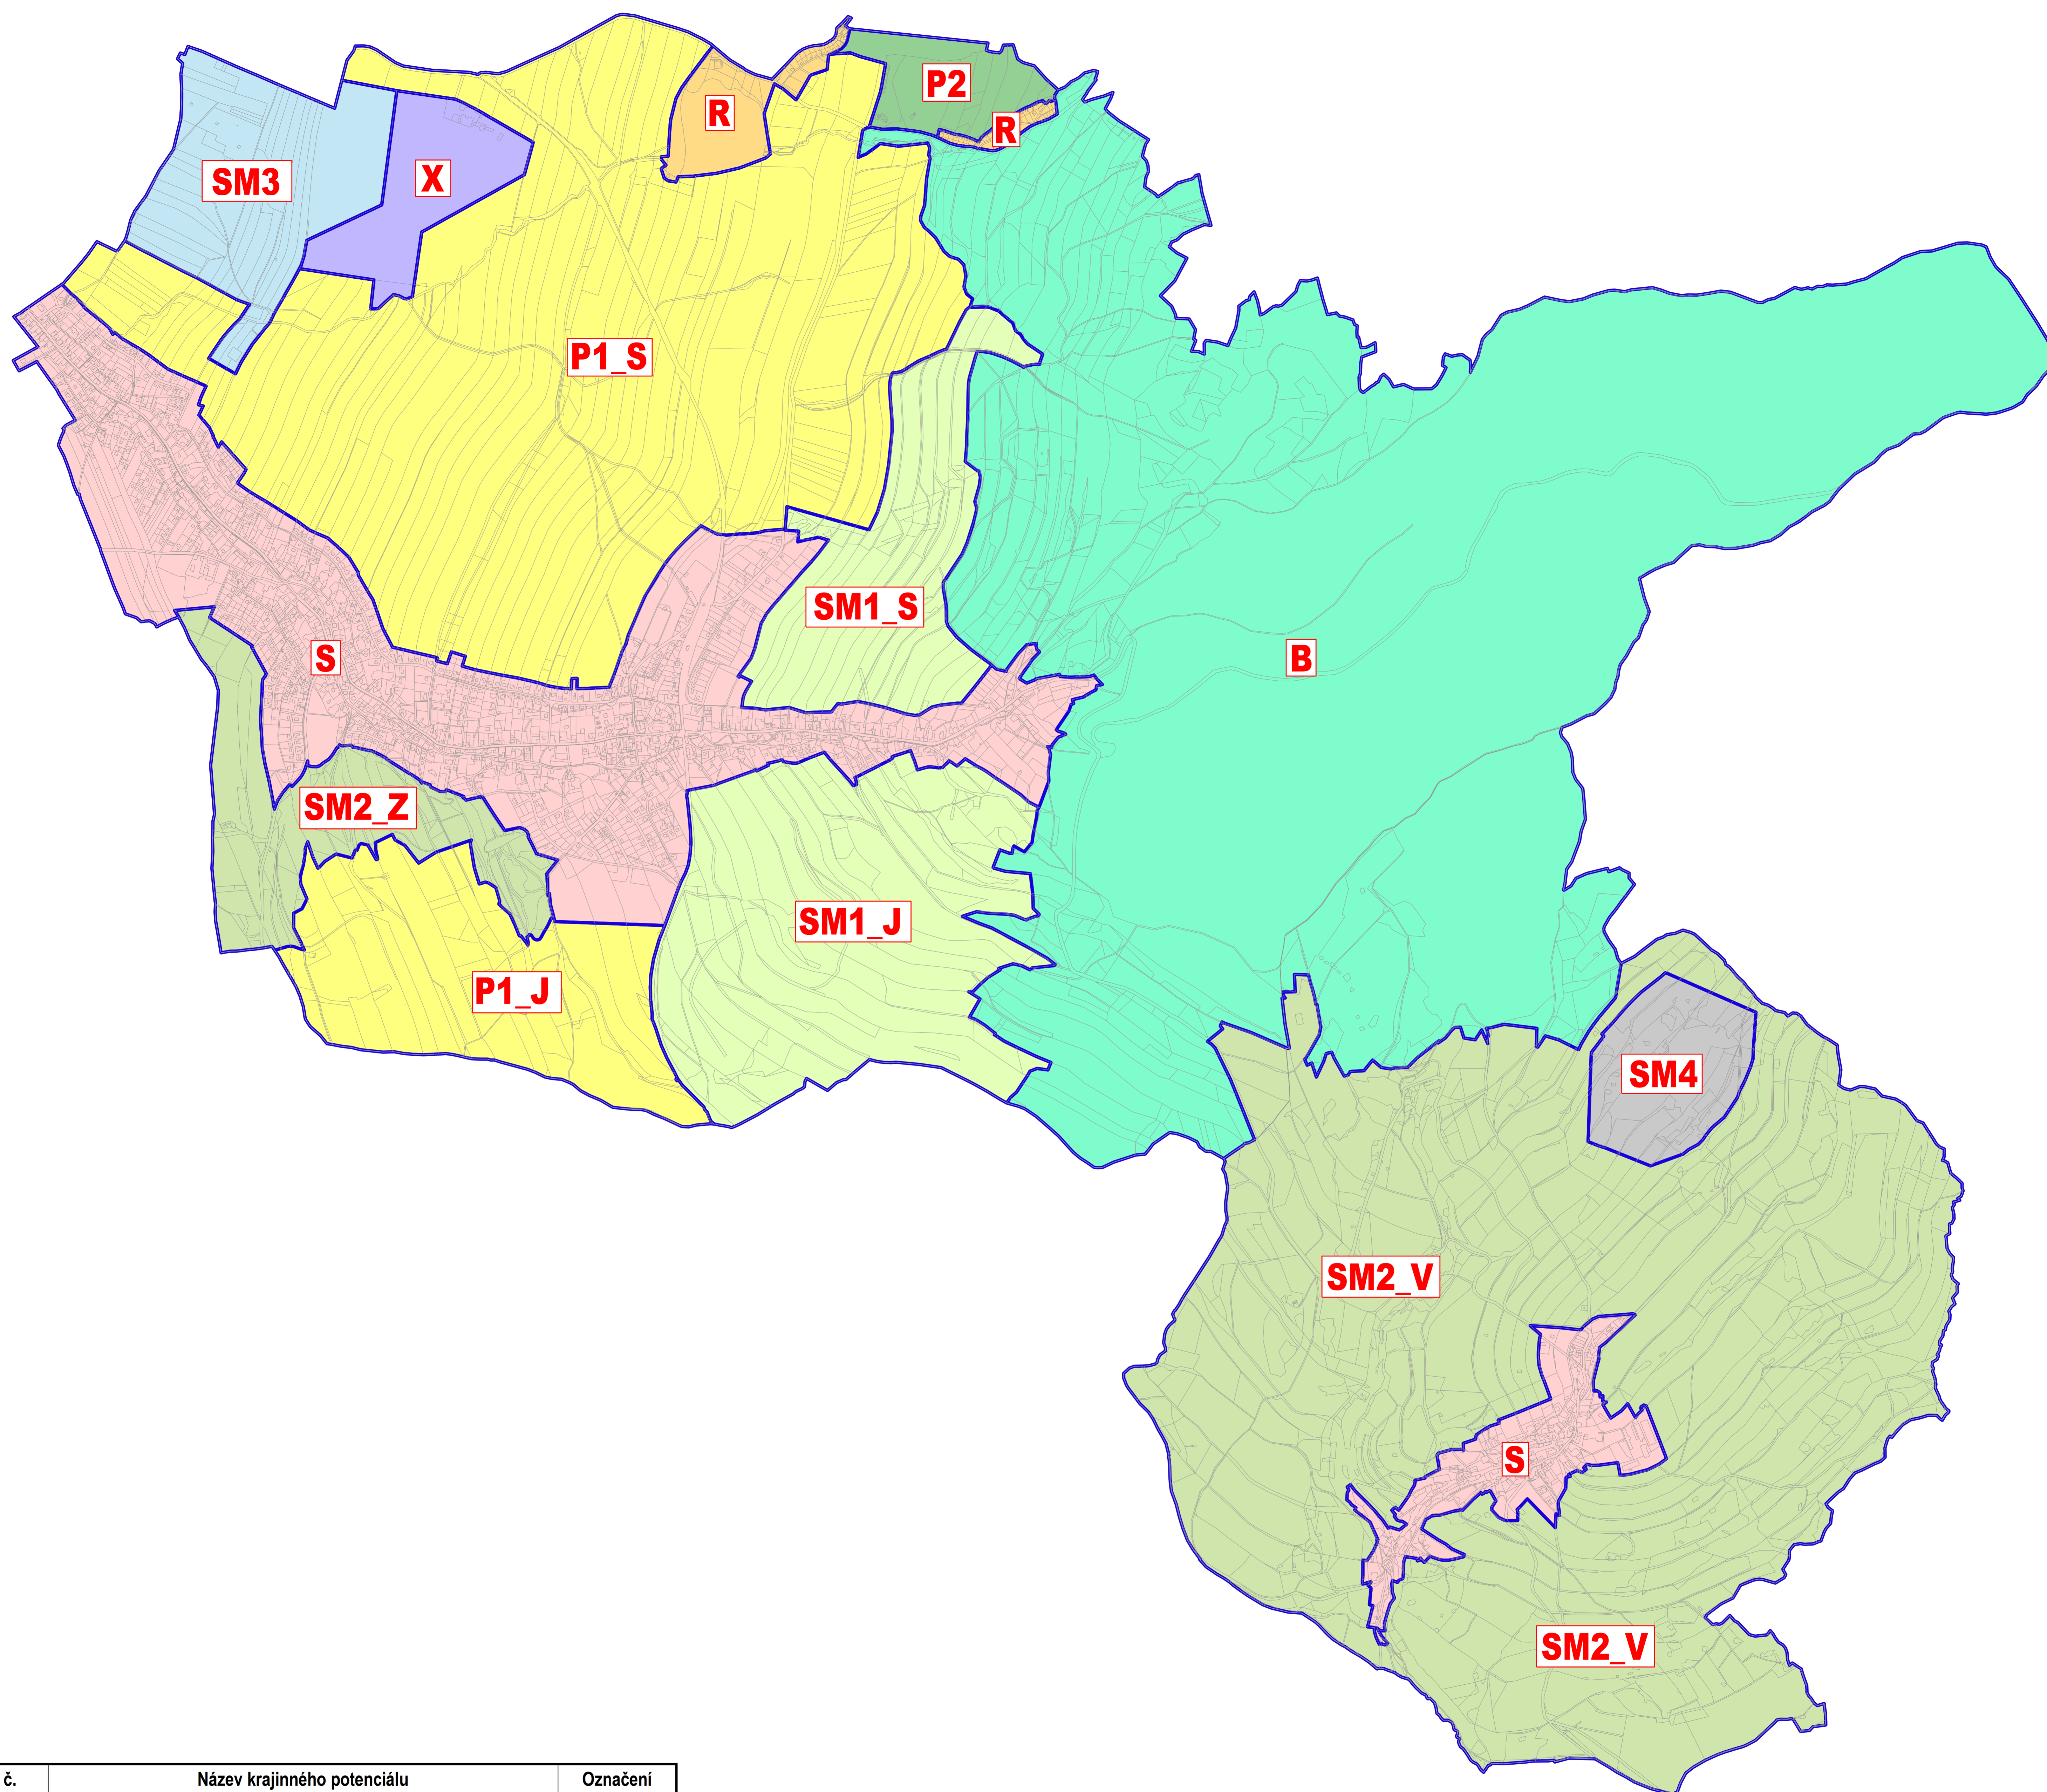

KRAJINNÉ POTENCIÁLY

č.	Název krajinného potenciálu	Označení
1	Biotický	B
2	Potenciál produkční zemědělský (sever)	P1_S
3	Potenciál produkční zemědělský (jih)	P1_J
4	Potenciál produkční lesní	P2
5	Potenciál smíšený produkčně-biotický zemědělský (sever)	SM1_S
6	Potenciál smíšený produkčně-biotický zemědělský (jih)	SM1_J
7	Potenciál smíšený produkčně-biotický zemědělsko-lesní (západ)	SM2_Z
8	Potenciál smíšený produkčně-biotický zemědělsko-lesní (východ)	SM2_V
9	Potenciál smíšený produkčně-vodohospodářský	SM3
10	Potenciál smíšený produkčně-surovinový	SM4
11	Potenciál sídelní	S
12	Potenciál rekreační	R
13	Potenciál specifický	X

GENEREL KRAJINNÝCH ÚPRAV NOVÝ MALÍN

KARTOGRAM Č. 2
KRAJINNÉ POTENCIÁLY