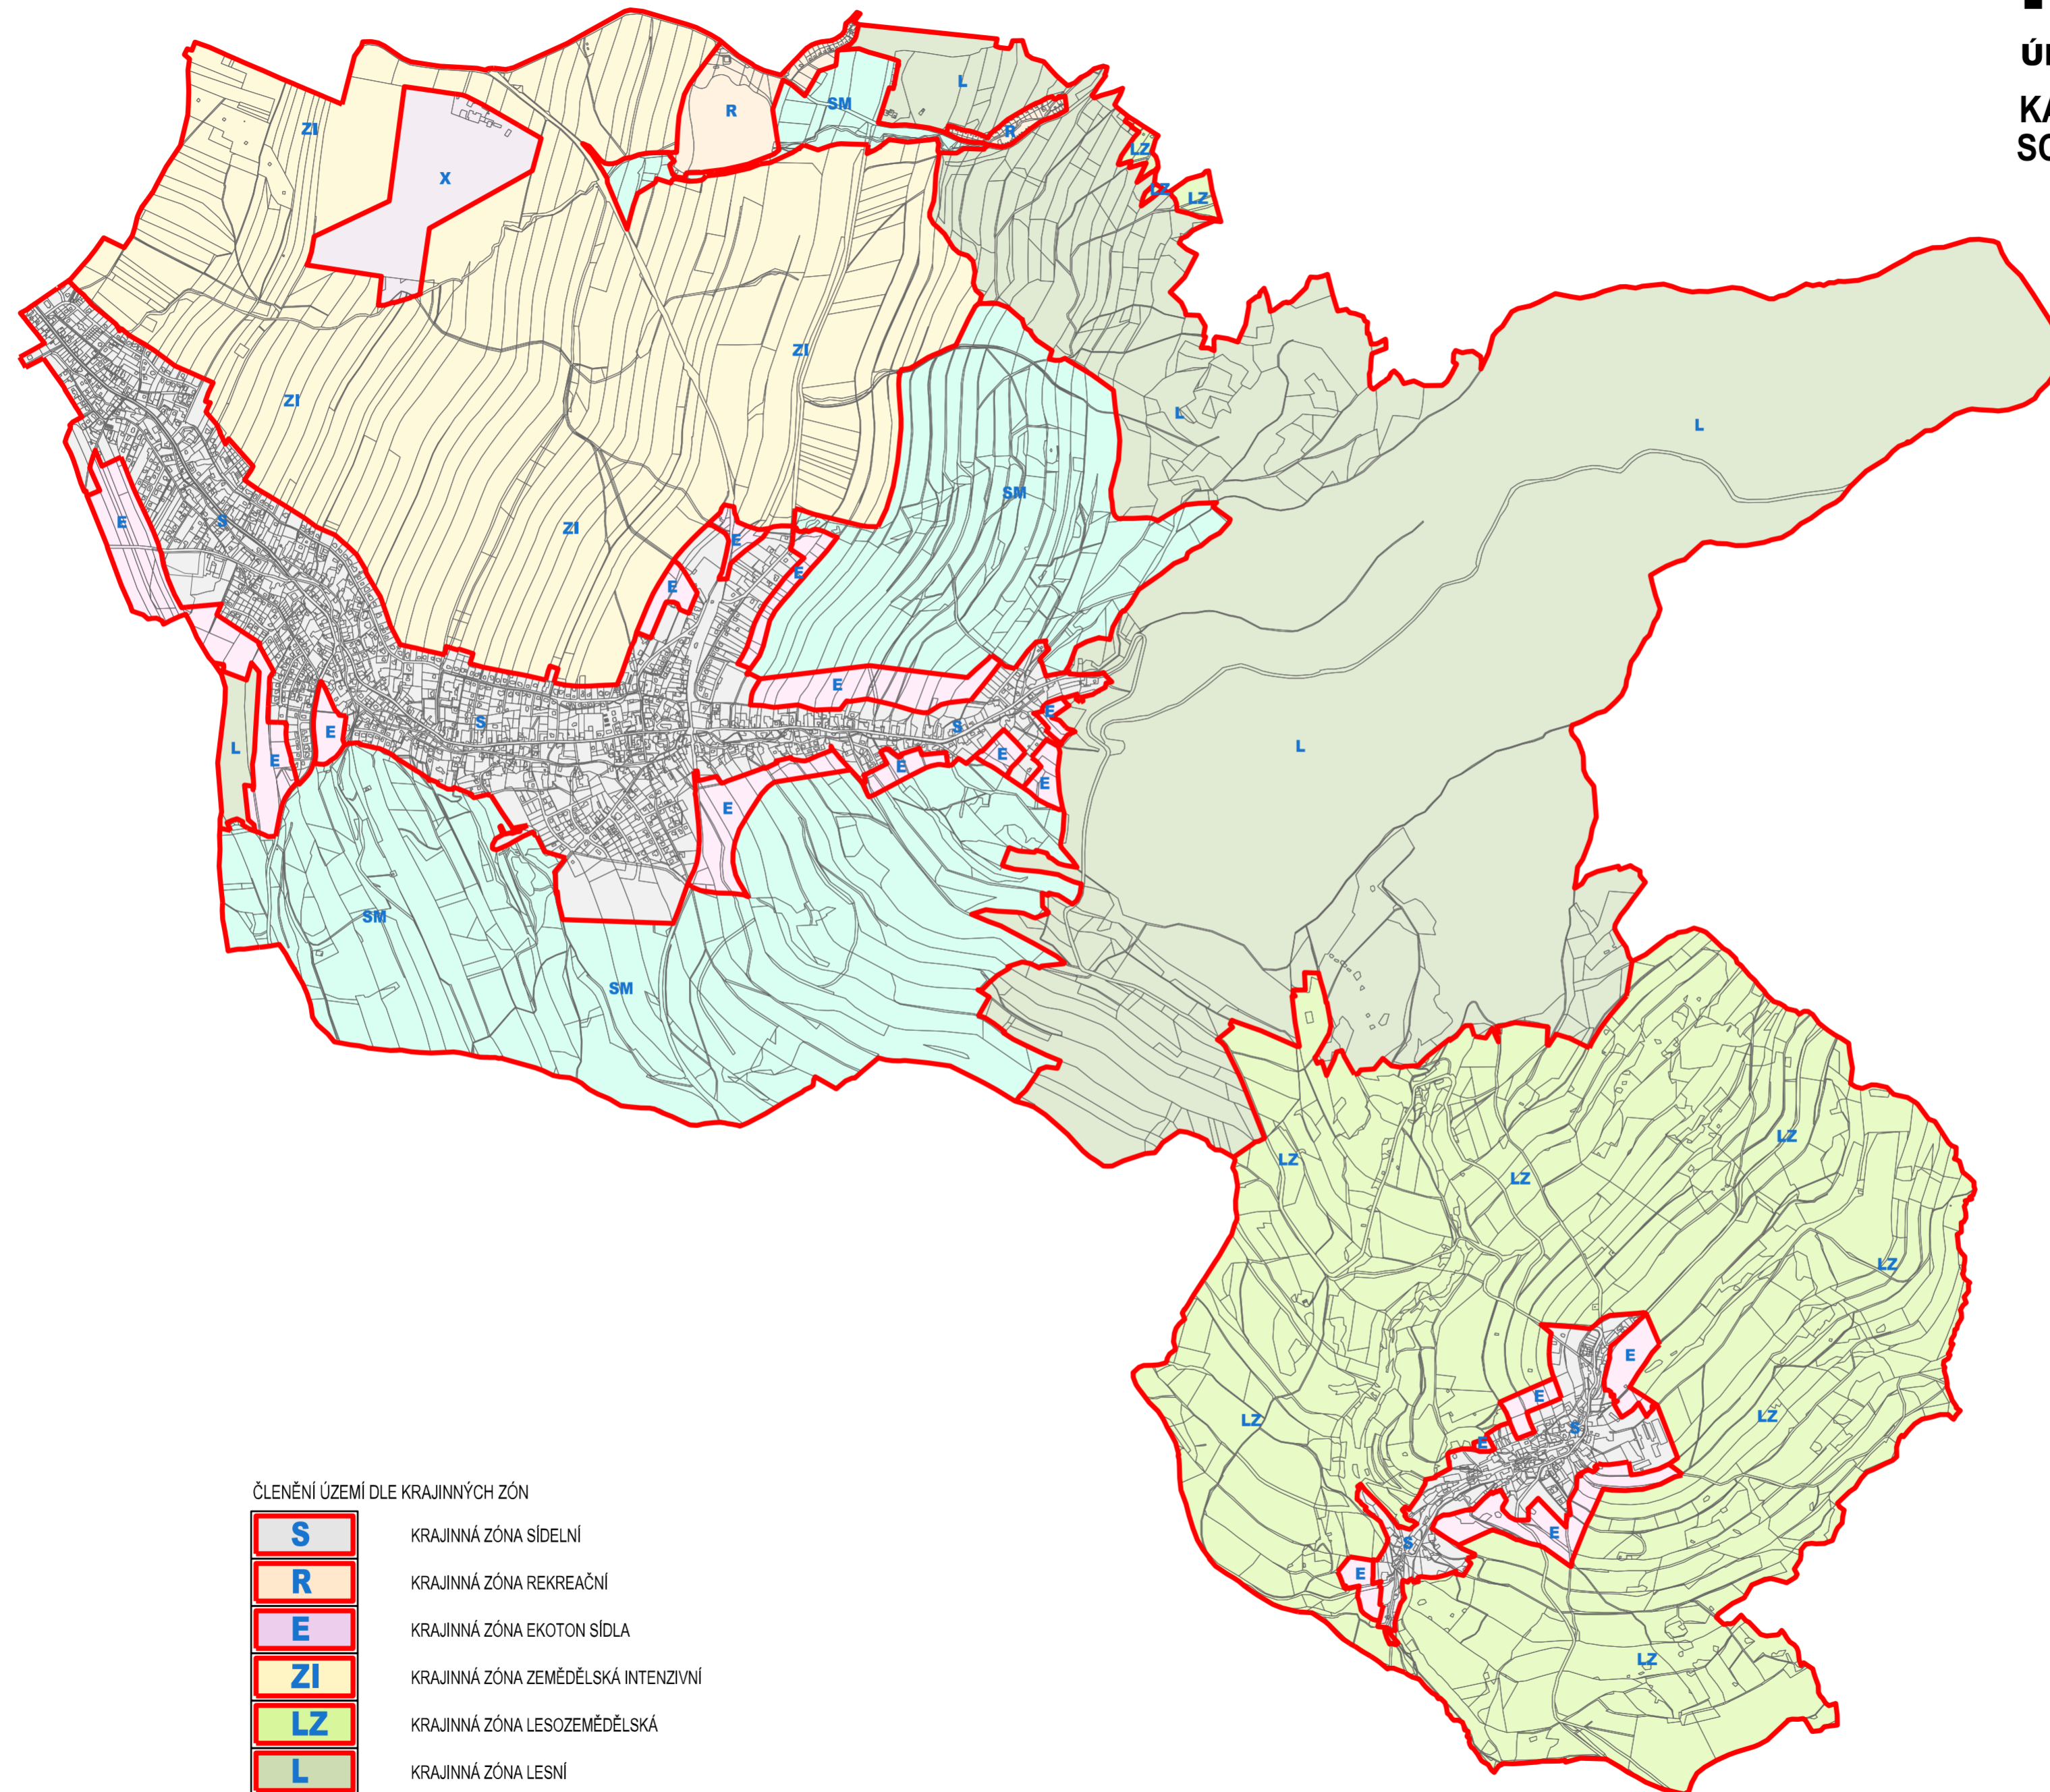

ÚZEMNÍ PLÁN NOVÝ MALÍN

ÚPLNÉ ZNĚNÍ PO VYDÁNÍ ZMĚNY Č. 1
KARTOGRAM Č. 1
SCHÉMA VYMEZENÍ KRAJINNÝCH ZÓN

ČLENĚNÍ ÚZEMÍ DLE KRAJINNÝCH ZÓN

S	KRAJINNÁ ZÓNA SÍDELNÍ
R	KRAJINNÁ ZÓNA REKREAČNÍ
E	KRAJINNÁ ZÓNA EKOTON SÍDLA
ZI	KRAJINNÁ ZÓNA ZEMĚDĚLSKÁ INTENZIVNÍ
LZ	KRAJINNÁ ZÓNA LESOZEMĚDĚLSKÁ
L	KRAJINNÁ ZÓNA LESNÍ
SM	KRAJINNÁ ZÓNA SMÍŠENÁ
X	KRAJINNÁ ZÓNA SPECIFICKÁ