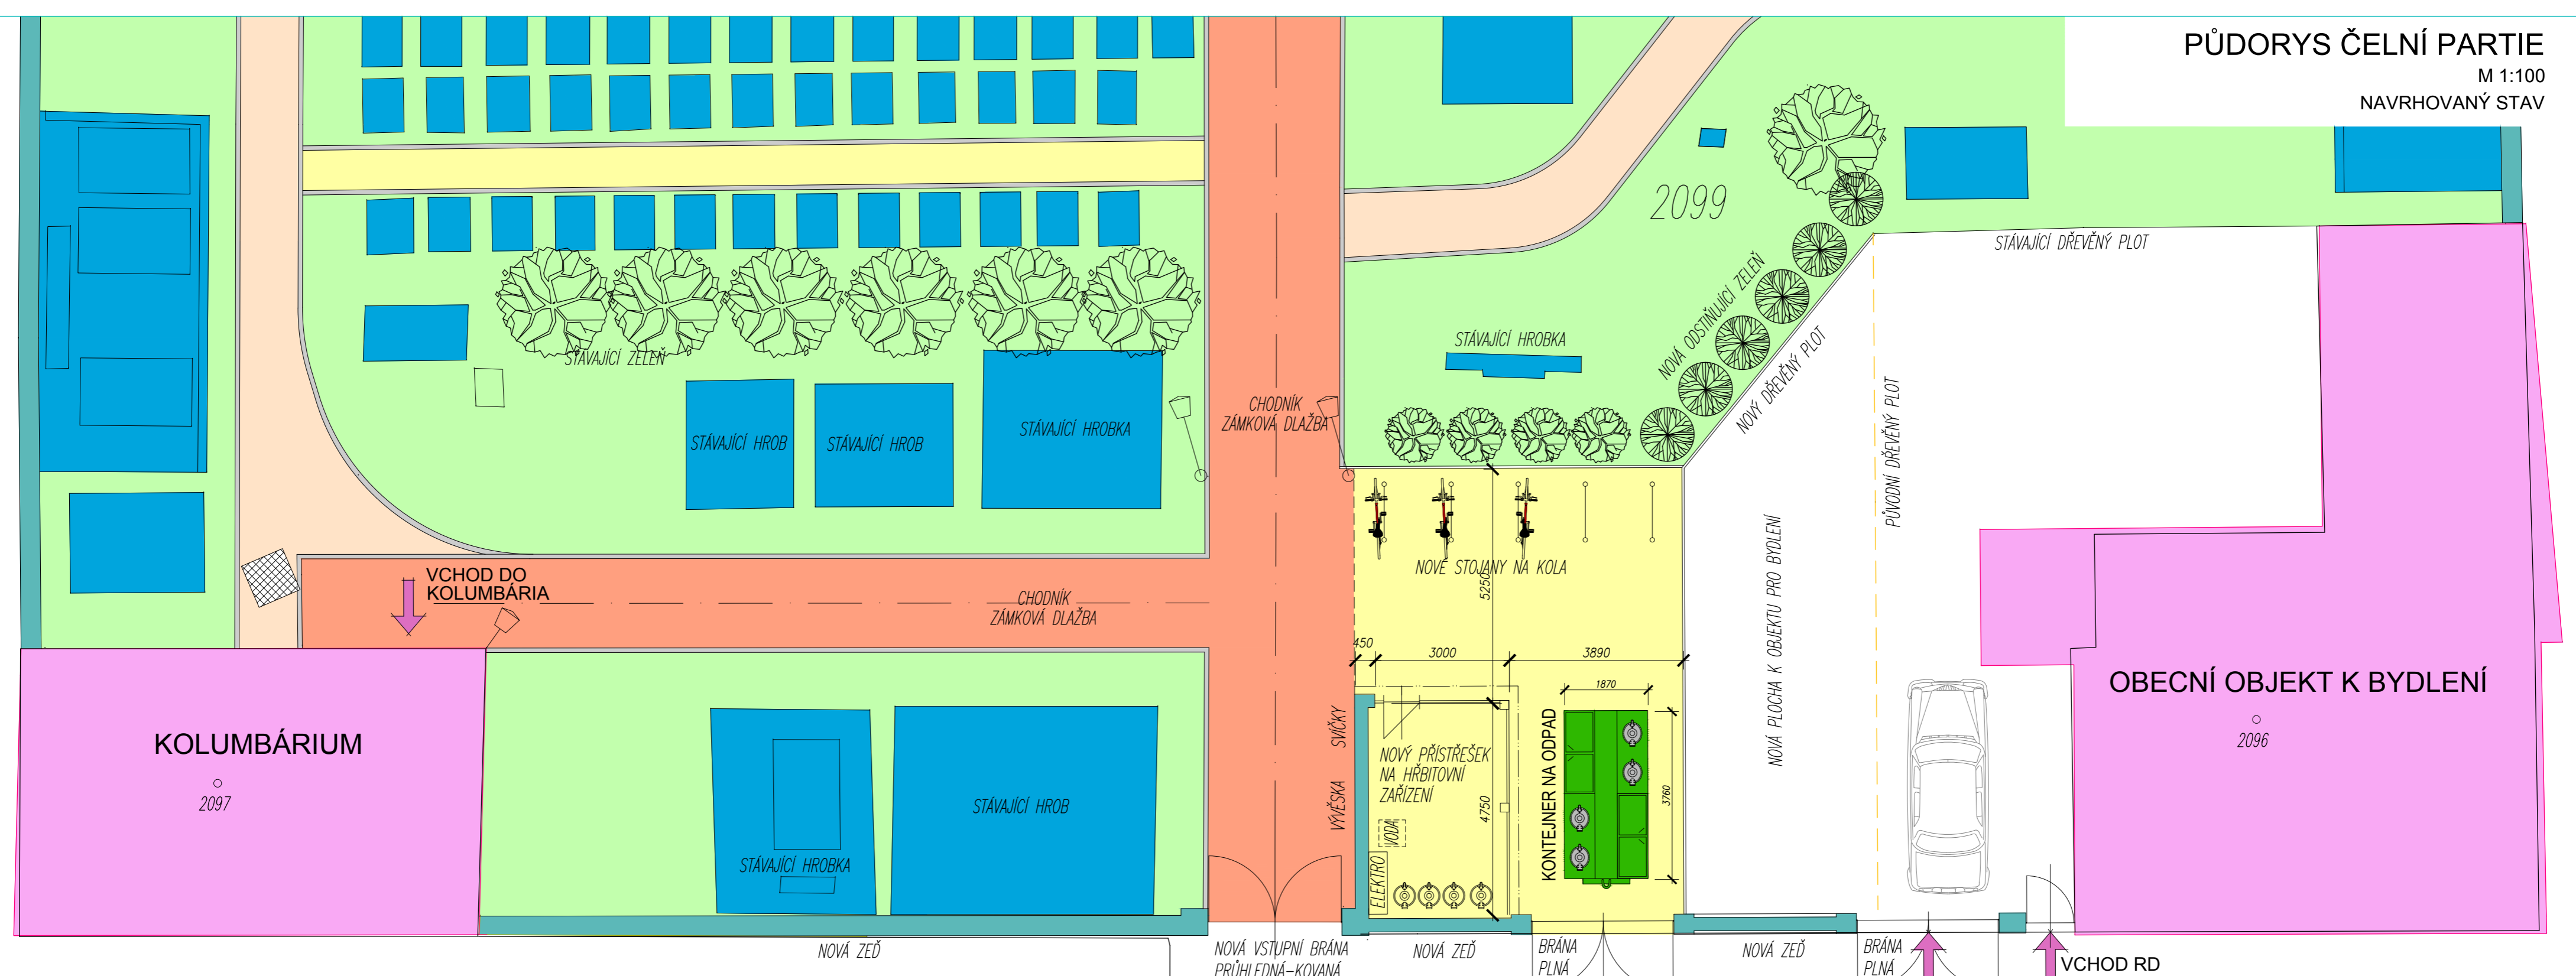

PŮDORYS ČELNÍ PARTIE
M 1:100
NAVRHOVANÝ STAV

- LEGENDA POVRCHŮ:**
- NOVÁ ZÁMKOVÁ DLAŽBA V HISTORIZUJÍCÍM STYLU BARVA PŮDZIM
 - NOVÁ ZÁMKOVÁ DLAŽBA BARVA PÍSKOVÁ
 - NOVÉ MLATOVÉ CHODNÍKY
 - OBRUBY

- LEGENDA OBJEKTŮ:**
- STAVEBNÍ OBJEKTY
 - STÁVAJÍCÍ HROBOVÁ MÍSTA – DLE ZAMĚŘENÍ
 - HŘBITOVNÍ ZDI
 - ZELENÉ PLOCHY

VYPRACOVAL A KRESLIL ING. VLASTIMIL VYMAZAL		ZODPOVĚDNÝ PROJEKTANT ING. VLASTIMIL VYMAZAL		ING. VLASTIMIL VYMAZAL PROJEKTOVÁ ČINNOST VE VÝSTAVBĚ IČO: 75396734 mob.: 606 770 999	
MÍSTO : NOVÝ MALÍN		KRAJ : OLOMOUCKÝ		FORMÁT	3A4
STAVEBNÍK : Obec Nový Malín, Nový Malín 240, 788 03				MĚŘÍTKO	1:100
AKCE : REVITALIZACE HŘBITOVA NOVÝ MALÍN		OBJEKT : SO 04 - ZÁZEMÍ HŘBITOVA		DATUM	12/2016
OBSAH : D. VÝKRESOVÁ DOKUMENTACE PŮDORYS ČELNÍ PARTIE		ČÍSLO ZAKÁZKY : 13/2016		STUPEŇ	ÚZEMNÍ ŘÍZENÍ
				ČÍSLO VÝKRESU : D.1	PARÉ Č. :